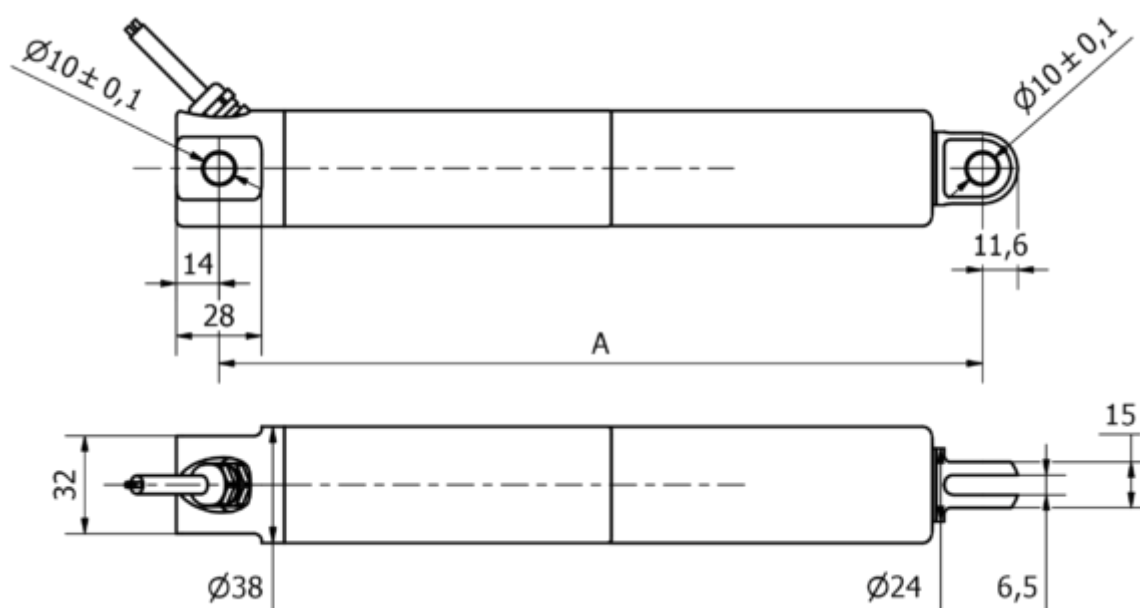

Varenummer: 8S38220008003KCNLSN0

Beskrivelse: KLEElíne38, 200mm, 800N, 8 mm/s, Rustfast, IP69K  
24 VDC, 3 m. kabel, Limit Switch, Clevis

## Mål

A	= 200 + slaglængde/stroke
Hastighed mm/s	= 8 mm/s
Kabel længde	= 3 m
Option	= Limit switch
Slaglængde (mm)	= 200
Spænding	= 24 V